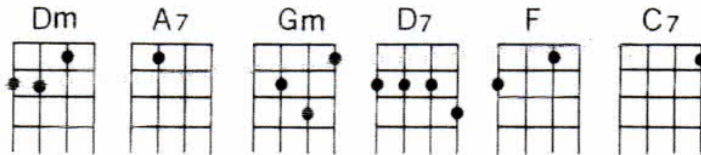

夜霧のしのび逢い

La Playa

Dm

●使用コード

Tempo di Beguine

岩谷時子 作詞
Music by Jo Van Wetter

Chord diagrams: Dm, A7

あ め に ぬ れ な が ら よ ご と に
 ふ り そ ね そ ぐ あ め て の ひ と に
 あ め は こ こ い を は こ ん で ら く る

Dm A7

Chord diagrams: A7, Dm

こ こ ろ も と め あ う 一 ま ち か ど
 く ち び る と を つ け な て 一 す お う よ
 ま ず し い お ん な の 一 む ね に も

A7 Dm

Chord diagrams: Dm, Dm, D7, Gm, Gm, A7

せ つ な く ひ と の 一 ゆ め む
 し ず な く ひ ほ よ の み 一 う か め
 く ち づ け は い え も ほ ろ る べ
 に